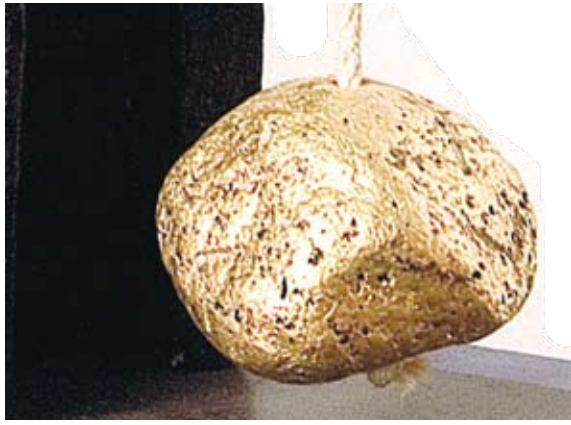

Die Gäste der Brücke sollen sich empfangen und erwartet fühlen: kommt her, ihr seid uns wichtig, wir haben etwas für euch.

Die Wächterfiguren sind 2,20m hoch, aus Eichenholz, auf einem Eisensockel, der im Boden verankert ist. Die Eisenbahn in der Tiefe des Tunnels ist eine Attrappe, ca. 1m tief, aus Holz, auf eine schwarze Holzwand montiert. Es muß eine Beleuchtung angebracht werden, die vorne hell und hinten an der Lokomotive dämmerig wird. Ich könnte mir zusätzlich eine 11. Figur vorstellen, im Eingangsbereich der Gaststätte, die eine Schale in den Händen trägt, worin der Gastwirt Speisen, Früchte, Blumen ... präsentieren kann.

WILFRIED DUWENTESTER - DIE WÄCHTER

WILFRIED DUWENTESTER - DIE WÄCHTER

WILFRIED DUWENTESTER - DIE WÄCHTER

WILFRIED DUWENTESTER - DIE WÄCHTER

WILFRIED DUWENTESTER - DIE WÄCHTER

WILFRIED DUWENTESTER - DIE WÄCHTER