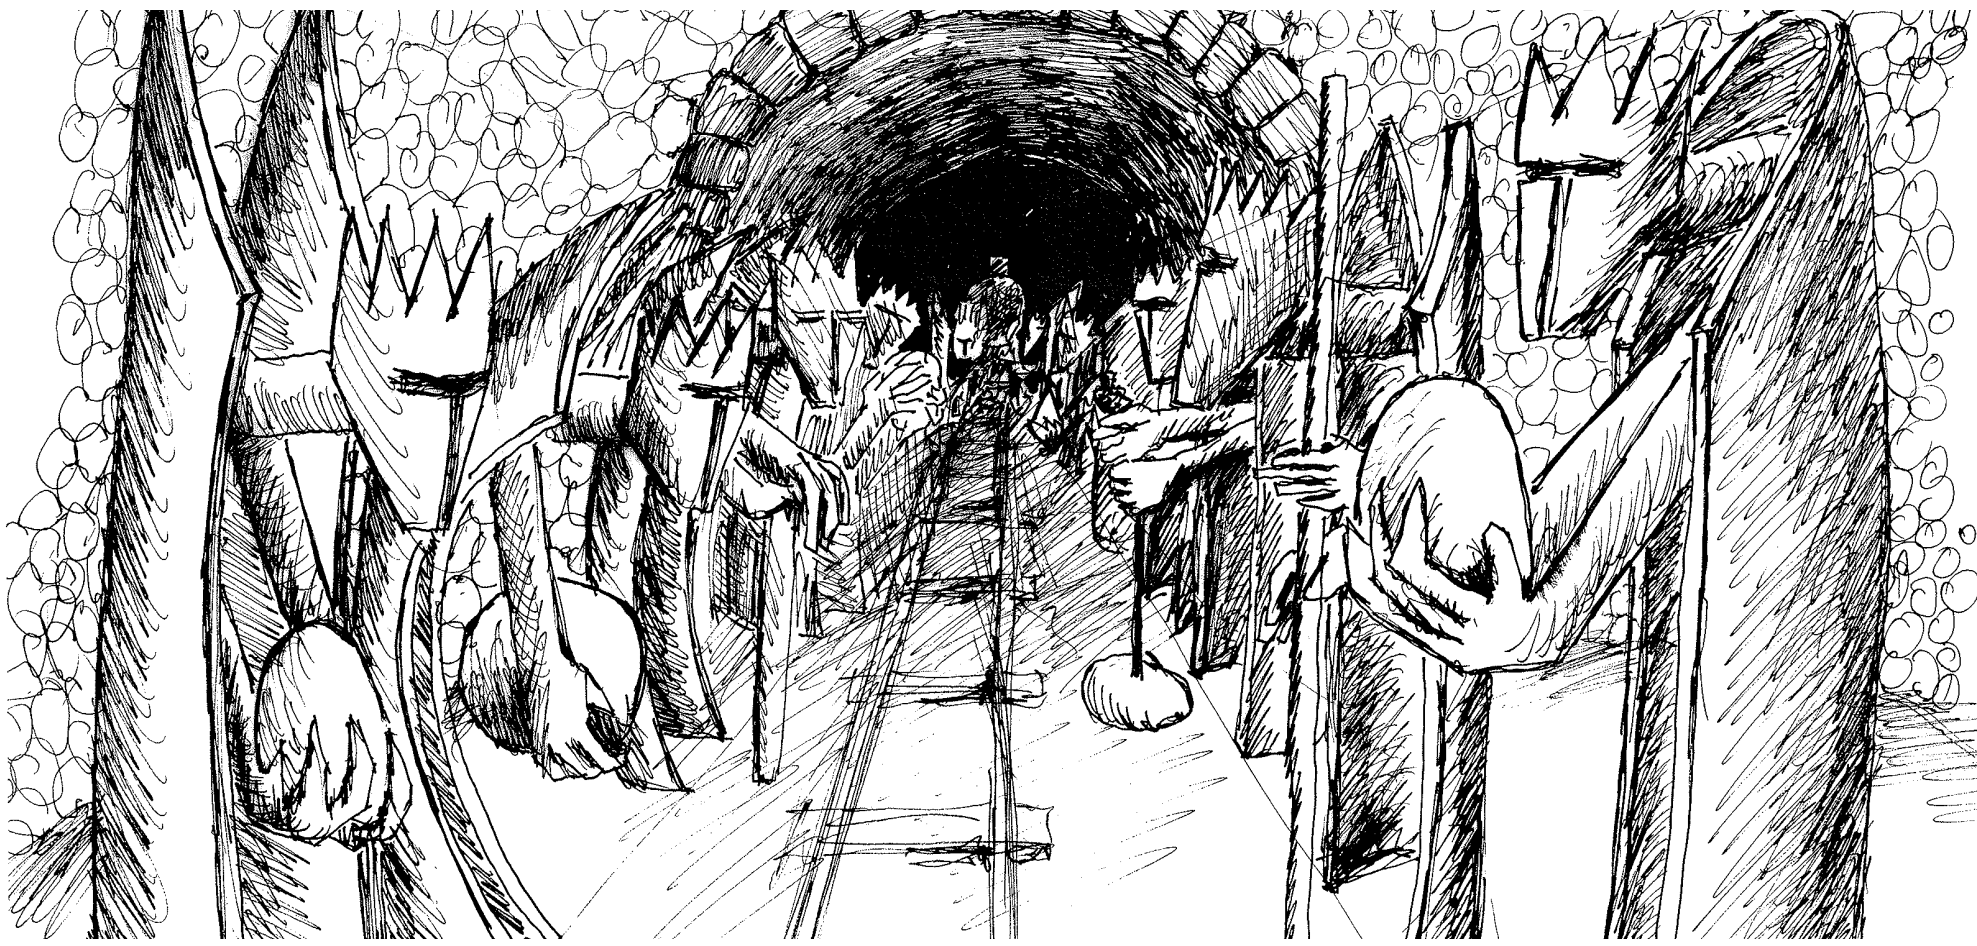

WILFRIED DUWENTESTER - DIE WÄCHTER

Für Ihr Projekt „der Brücke“ möchte ich Ihnen einen Vorschlag zur künstlerischen Gestaltung unterbreiten.

Ihre Idee, die Brücke zu einer Gaststätte umzugestalten, erscheint mir hervorragend. Eine unschöne Stelle findet sich am Ende der Brücke: der Tunnel, ein schwarzes Loch, mit einer Unkraut- und Schmutzwiese. Darum möchte ich gerade dort eine Wende zum Erfreulichen schaffen.

Ich möchte eine Doppelreihe mit je 5 Wächtern aufbauen. Die ersten zwei sollen vor dem Tunnel stehen, einer direkt im Eingang und zwei darin. Sie flankieren die Schienen und erwarten den Zug, der hinten aus der Dämmerung sichtbar wird. Es entsteht eine Empfangssituation, eine Erwartungshaltung.

Die Wächter stammen aus einer vorgeschichtlichen Zeit, keiner weiß wann das war; sie bringen Gaben, Geschenke: der Eine hat einen Stein, der Nächste ein Ei, einen Stab, einen Goldklumpen, eine Schale, eine Kugel ...

Die Gäste der Brücke sollen sich empfangen und erwartet fühlen: kommt her, ihr seid uns wichtig, wir haben etwas für euch.

Die Wächterfiguren sind 2,20m hoch, aus Eichenholz, auf einem Eisensockel, der im Boden verankert ist. Die Eisenbahn in der Tiefe des Tunnels ist eine Attrappe, ca. 1m tief, aus Holz, auf eine schwarze Holzwand montiert. Es muß eine Beleuchtung angebracht werden, die vorne hell und hinten an der Lokomotive dämmerig wird. Ich könnte mir zusätzlich eine 11. Figur vorstellen, im Eingangsbereich der Gaststätte, die eine Schale in den Händen trägt, worin der Gastwirt Speisen, Früchte, Blumen ... präsentieren kann.